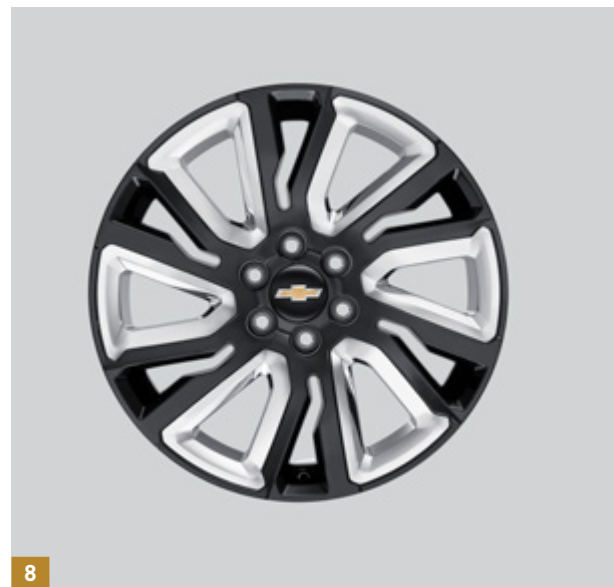

RINES

7. Rin de aluminio de 22" color plata con insertos en cromo NP 84799391

8. Rin de aluminio de 22" color negro con insertos en cromo NP 84253949

9. Rin de aluminio de 22" color negro brillante NP 84799395

10. Rin de aluminio de 22" color negro con detalles brillantes NP 84675348