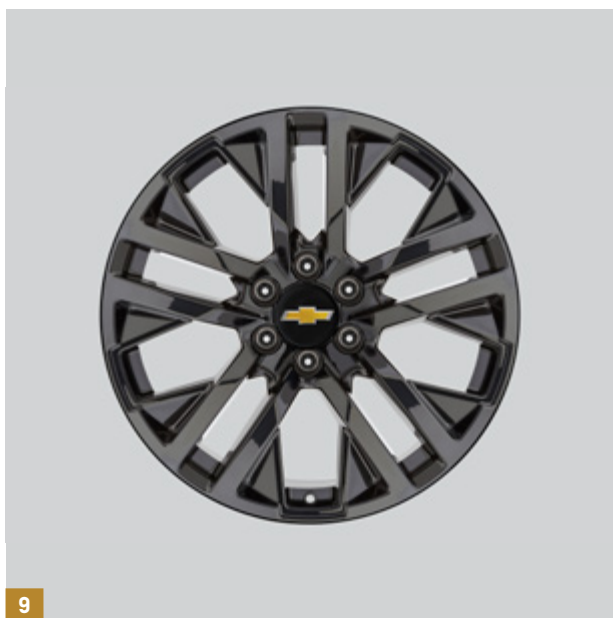

RINES

7. Rin de aluminio de 22" color plata con insertos en cromo NP 84799391

8. Rin de aluminio de 22" color negro con insertos en cromo NP 84253949

9. Rin de aluminio de 22" color negro brillante NP 84799395

10. Rin de aluminio de 22" color negro con detalles brillantes NP 84675348