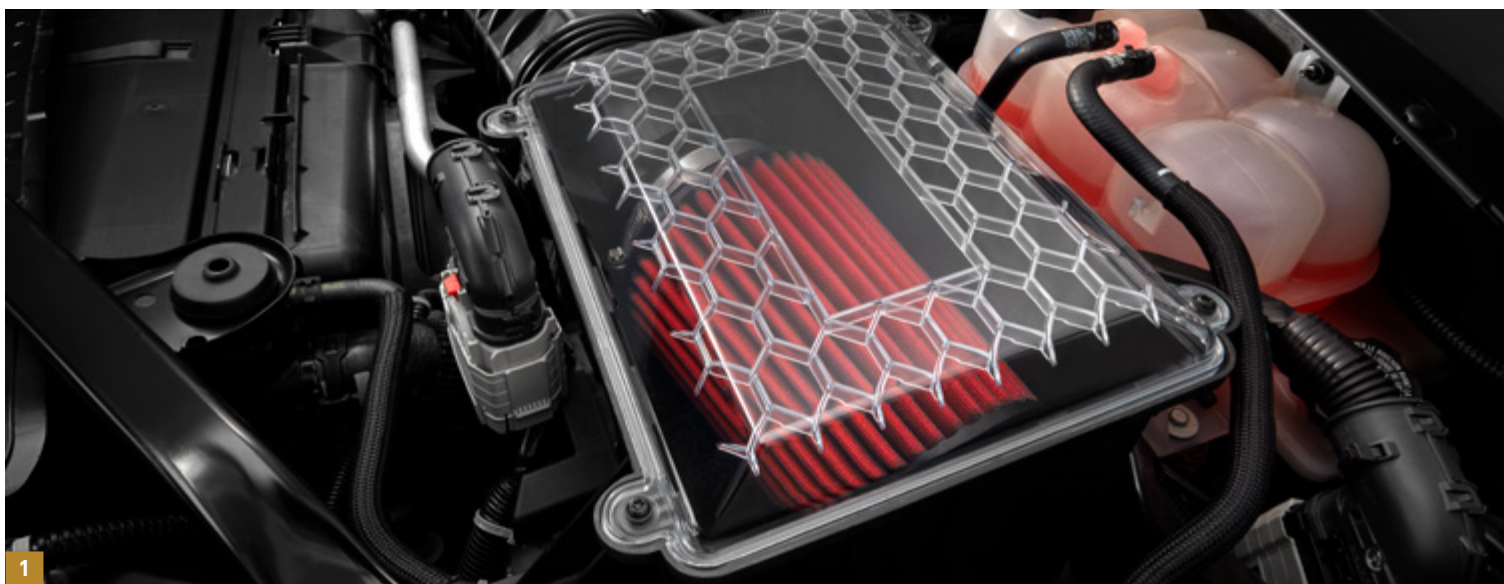

PERFORMANCE

1. Sistema de entrada de aire de alto rendimiento de 5.3 L NP 84767829

2. Sistema de frenado delantero de alto rendimiento NP 84766666

3. Punta de escape negra NP 84513870