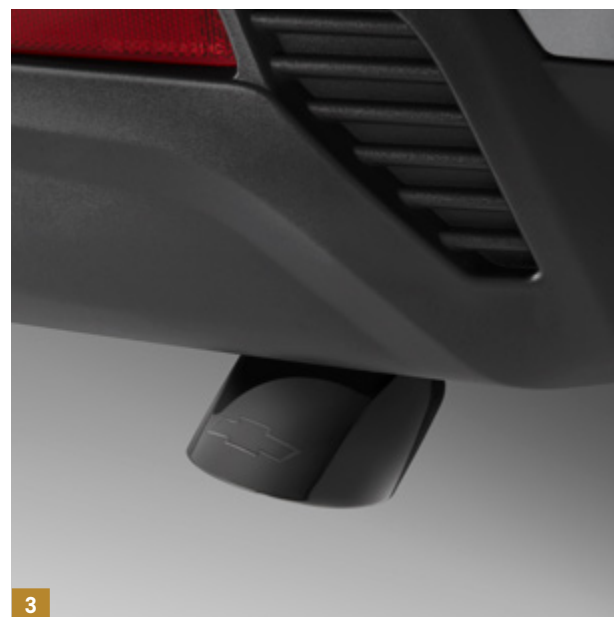

PERFORMANCE

1. Sistema de entrada de aire de alto rendimiento de 5.3 L NP 84767829

2. Sistema de frenado delantero de alto rendimiento NP 84766666

3. Punta de escape negra NP 84513870