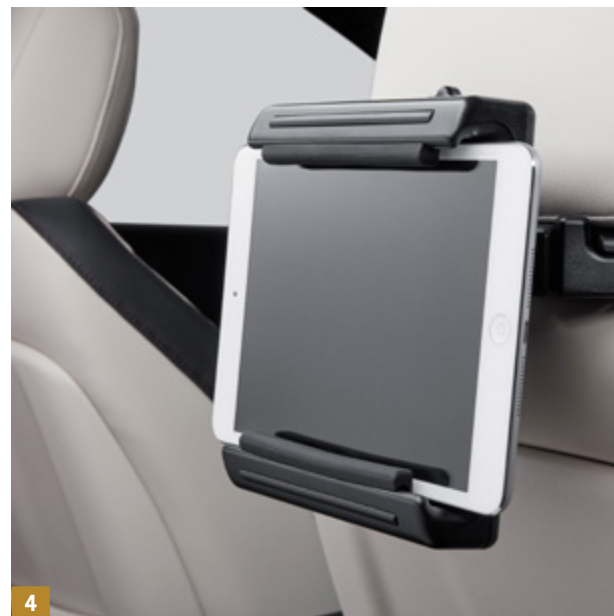

ELECTRÓNICOS

1. Emblema iluminado color negro NP 84395803

2. Kit de proyección de logo para espejos exteriores NP 84408372

3. Protector de solera iluminado con logo Tahoe NP 84446036

4. Soporte universal de tableta NP 84230415