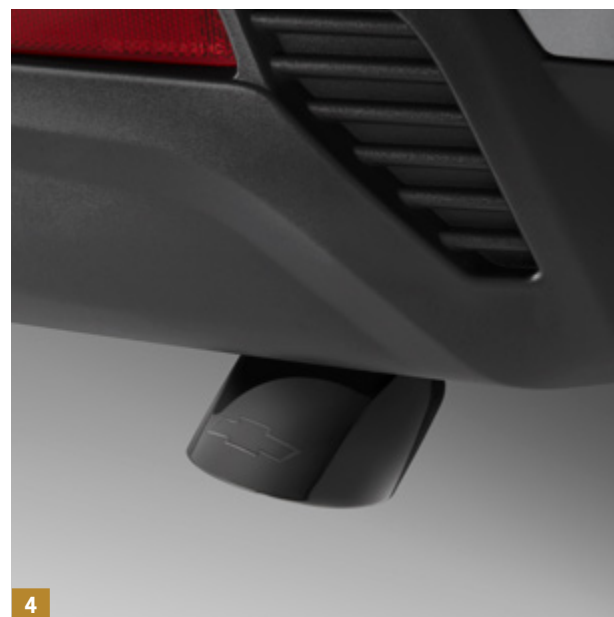

PERFORMANCE

1. Sistema de frenado trasero de alto rendimiento **NP 84436255**

2. Punta de escape cromada **NP 19156356**

3. Sistema de frenado delantero de alto rendimiento **NP 84766666**

4. Punta de escape negra **NP 84513870**